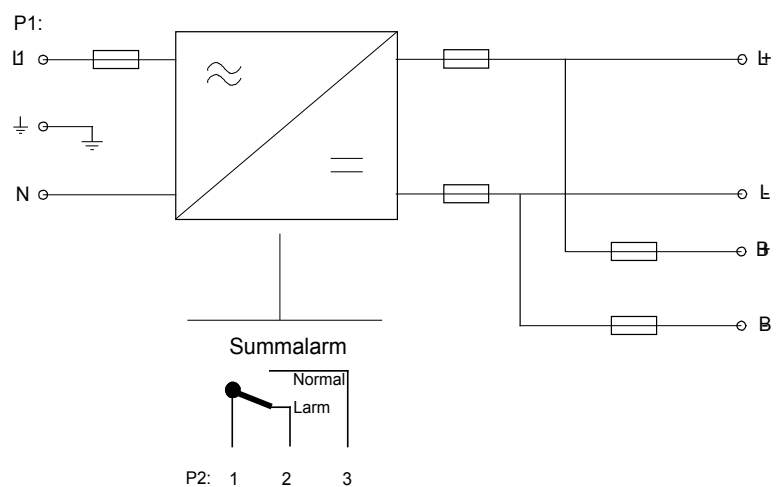

CE-märkt

Internet hemsida:

www.rattkraft.se

www.rka.se

Svensk konstruktion

Svensk tillverkning.

Rätt till ändringar förbehålles.

RKA Power AB
Box 24044
SE-224 21 Lund, Sweden
Tel. 018-34 93 00

HANS med PFC_2018