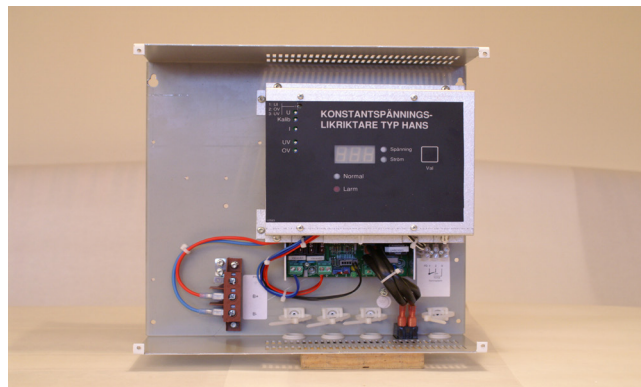

Den primärswitchade likriktaren arbetar med hög arbetsfrekvens 160kHz vilket ger hög verkningsgrad >85%, en exakt laddningsspänning och små dimensioner. Likriktaren är konstruerad enligt Vattenfalls, Svenska Elverksförningens och Väst kommitténs rekommendationer. Likriktaren är 2-poligt avsakrad och har 2-polig batterisäkring som standard.

Likriktaren är försedd med larm och levereras fullbestyckad.

Likriktaren typ HANS är avsedd för samdrift med stationära blybatterier, öppna eller ventilerade samt för alkaliska batterier.

Exakt laddning (+/- 0,05%) sker genom den snabba regleringen vilket ger lång batterilivslängd.

Frontpanel standard

Larm

Följande larm ingår som standard:
Nätfel vid inställning som

Hållspänningsfel över & under
alternativt:
Överspänning & Underspänning

Summalarm:

CE-märkt

Internet hemsida:

www.rattkraft.se